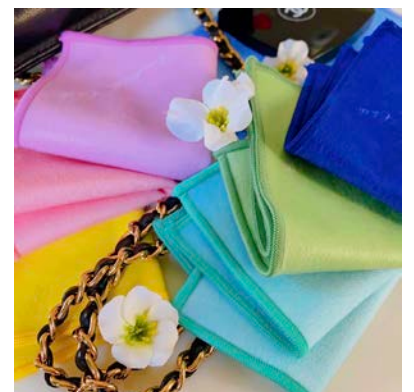

Cinderella Cloth

2024SS

CINDERELLA CLOTH

元ビューティーアドバイザーが考案する

美容に特化したメイクハンカチ＝美容ハンカチ

【アイテム特徴】

- ・水滴の拭き取りに特化した特許取得の起毛スエード生地
- ・薄くて軽くてかさばらない、シルキーな光沢感と滑らかな肌触りの上質生地
- ・濡れてもすぐ乾く吸水速乾力でカバンに入れても乾きやすく衛生的
- ・毛羽立ったスエード生地が余分なメイク浮きや肌の汚れや水分を優しく絡めます
- ・ミニサイズでコンパクトだから化粧ポーチやミニカバンにも入れやすく持ち運びやすい

【プリント技術】

- ・プリントの中でもトップクラスの描写力と堅牢度を最新プリンターを使用し 200℃の熱で生地転写
- ・昇華転写プリントで凹凸やひび割れ、擦れがなくカラーやデータ転写が可能
- ・細かい線も出しやすくロゴ、写真、イラストを載せたオリジナルグッズを美しく描写します
- ・フルカラー印刷、版代不要、日本製、小ロット生産可能な別注にも対応

【仕様】

Size A 150mm × 150mm