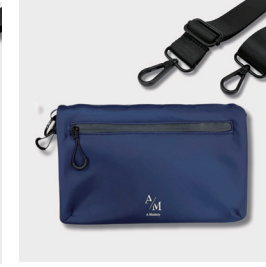

旅行・行楽の移動に使えるミニマムバッグ

A/M  
A Mastery

Flat Bag

BK-BK

BK-GD

NV-BK

NV-GD

入れる、付ける、吊り下げるで  
旅行・行楽の電車や車移動もスマートに

電車移動なら吊るして便利  
リールコード付き  
IC Card Case

ポケットの幅に  
ジャストフィット  
Flat Wallet

ハンカチとして便利  
吊るしてすぐ使える  
嗜みクロス

車のカギも収納可  
窓付きの三つ折り財布  
Key Wallet

こんなに小さいのに、スマホ2台入ります

### Smart Bag

BK-BK

BK-GD

NV-BK

NV-GD

旅行・行楽の電車や車移動も  
これさえあれば、忘れ物なし

The logo consists of a large, bold, black letter 'A' on the left and a large, bold, black letter 'M' on the right. A thin, black diagonal line runs from the top of the 'A' down to the top of the 'M', effectively separating the two letters.