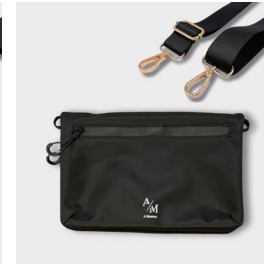

旅行・行楽の移動に使えるミニマムバッグ

A/M  
A Mastery

Flat Bag

BK-BK

BK-GD

NV-BK

NV-GD

入れる、付ける、吊り下げるで  
旅行・行楽の電車や車移動もスマートに

電車移動なら吊るして便利  
リールコード付き  
IC Card Case

ポケットの幅に  
ジャストフィット  
Flat Wallet

ハンカチとして便利  
吊るしてすぐ使える  
嗜みクロス

車のカギも収納可  
窓付きの三つ折り財布  
Key Wallet

こんなに小さいのに、スマホ2台入ります

### Smart Bag

BK-BK

BK-GD

NV-BK

NV-GD

旅行・行楽の電車や車移動も  
これさえあれば、忘れ物なし

The logo consists of a large, bold, black letter 'A' on the left and a large, bold, black letter 'M' on the right. A thin, black diagonal line runs from the top of the 'A' down to the top of the 'M', effectively separating the two letters.