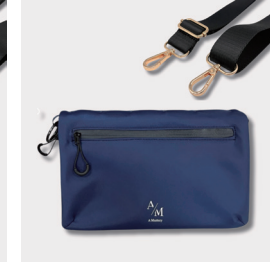

旅行・行楽の移動に使えるミニマムバッグ

A/M  
A Mastery

Flat Bag

BK-BK

BK-GD

NV-BK

NV-GD

入れる、付ける、吊り下げるで  
旅行・行楽の電車や車移動もスマートに

電車移動なら吊るして便利  
リールコード付き  
IC Card Case

ポケットの幅に  
ジャストフィット  
Flat Wallet

ハンカチとして便利  
吊るしてすぐ使える  
嗜みクロス

車のカギも収納可  
窓付きの三つ折り財布  
Key Wallet

こんなに小さいのに、スマホ2台入ります

### Smart Bag

BK-BK

BK-GD

NV-BK

NV-GD

旅行・行楽の電車や車移動も  
これさえあれば、忘れ物なし

The logo consists of a large, bold, black letter 'A' on the left and a large, bold, black letter 'M' on the right. A thin, black diagonal line runs from the top of the 'A' down to the top of the 'M', effectively separating the two letters.