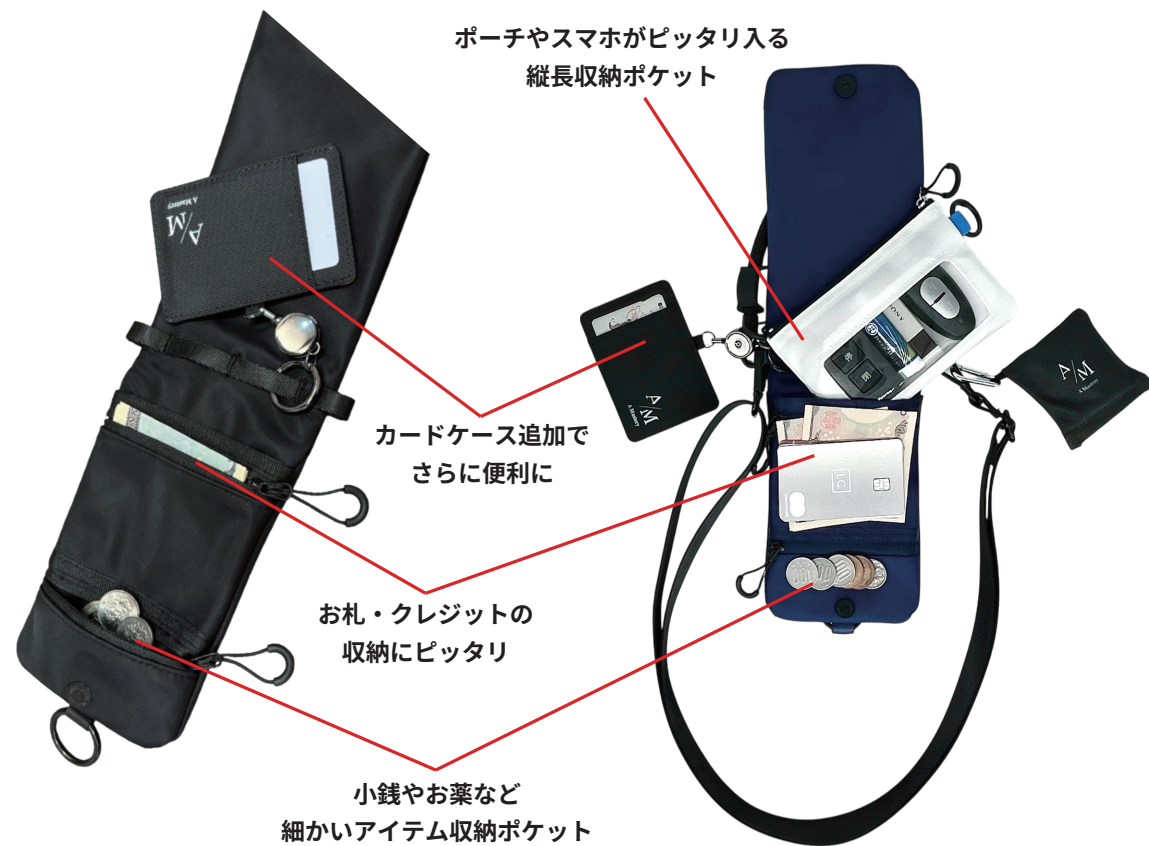

電車移動なら吊るして便利  
リールコード付き  
IC Card Case

ポケットの幅に  
ジャストフィット  
Flat Wallet

ハンカチとして便利  
吊るしてすぐ使える  
嗜みクロス

車のカギも収納可  
窓付きの三つ折り財布  
Key Wallet

こんなに小さいのに、スマホ2台入ります

### Smart Bag

BK-BK

BK-GD

NV-BK

NV-GD

旅行・行楽の電車や車移動も  
これさえあれば、忘れ物なし

The logo consists of a large, bold, black letter 'A' on the left and a large, bold, black letter 'M' on the right. A thin, black diagonal line runs from the top of the 'A' down to the top of the 'M', effectively separating the two letters.