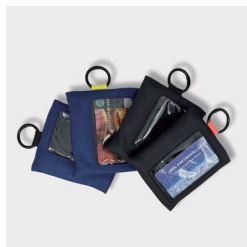

「作る」自分専用
秒速ミニマムバッグ

入れる、付ける、吊り下げる で 旅行・行楽の電車や車移動もスマートに

Flat Bag

シンデレラ
フィットする
小物類

小さく見えて
小分けしながら
沢山入る

電車 自転車 自動車 飛行機

移動のスタイルに合わせて作れるカスタマイズ

Smart Bag

小さく見えて容量大
(スマホも2台入る)

小分けできる
内側ポケット

ミニмумバッグに大切な「薄さ」 シンデレラフィットする様々なアイテム

リールコード付き
IC Card Case

ジャストフィット
Flat Wallet

ハンカチは吊るして便利
嗜みクロス

窓付きの三つ折り
Key Wallet

電車移動に最高！
ゴソゴソから
さようなら

薄さは正義
薄く持ち運べて
出し入れしやすい

バッグに引っ掛け
クイックアクション
眼鏡やサングラスも拭ける
高機能ハンカチ

バッグに小さく収納
車の鍵も収納できる
ミニмумウォレット

さらにある「拡張」できる A Mastery のミニмумアイテム

窓付きで薄い
2つの仕切り
Window Wallet

薄くても容量大
窓付きも嬉しい
Window Pouch

小物もまとめる
バネ口金の
Pocket S

サングラスはこれ
バネ口金の
Pocket L

コードだけで完結
細めコードなら
Sash Cord