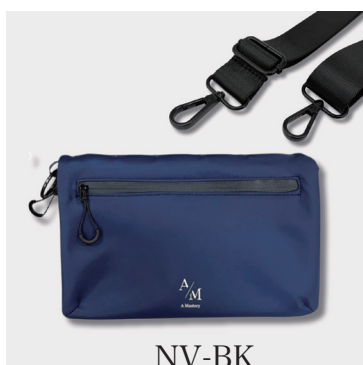

「作る」自分専用
秒速ミニマムバッグ

入れる、付ける、吊り下げる で 旅行・行楽の電車や車移動もスマートに

Flat Bag

シンデレラ
フィットする
小物類

小さく見えて
小分けしながら
沢山入る

電車 自転車 自動車 飛行機

移動のスタイルに合わせて作れるカスタマイズ

Smart Bag

小さく見えて容量大
(スマホも2台入る)

小分けできる
内側ポケット

ミニмумバッグに大切な「薄さ」 シンデレラフィットする様々なアイテム

リールコード付き
IC Card Case

ジャストフィット
Flat Wallet

ハンカチは吊るして便利
嗜みクロス

窓付きの三つ折り
Key Wallet

電車移動に最高！
ゴソゴソから
さようなら

薄さは正義
薄く持ち運べて
出し入れしやすい

バッグに引っ掛け
クイックアクション
眼鏡やサングラスも拭ける
高機能ハンカチ

バッグに小さく収納
車の鍵も収納できる
ミニмумウォレット

さらにある「拡張」できる A Mastery のミニмумアイテム

窓付きで薄い
2つの仕切り
Window Wallet

薄くても容量大
窓付きも嬉しい
Window Pouch

小物もまとめる
バネ口金の
Pocket S

サングラスはこれ
バネ口金の
Pocket L

コードだけで完結
細めコードなら
Sash Cord