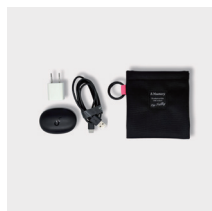

「作る」自分専用
秒速ミニマムバッグ

入れる、付ける、吊り下げる で 旅行・行楽の電車や車移動もスマートに

Flat Bag

シンデレラ
フィットする
小物類

小さく見えて
小分けしながら
沢山入る

電車 自転車 自動車 飛行機

移動のスタイルに合わせて作れるカスタマイズ

Smart Bag

小さく見えて容量大
(スマホも2台入る)

小分けできる
内側ポケット

ミニмумバッグに大切な「薄さ」 シンデレラフィットする様々なアイテム

リールコード付き
IC Card Case

ジャストフィット
Flat Wallet

ハンカチは吊るして便利
嗜みクロス

窓付きの三つ折り
Key Wallet

電車移動に最高！
ゴソゴソから
さようなら

薄さは正義
薄く持ち運べて
出し入れしやすい

バッグに引っ掛け
クイックアクション
眼鏡やサングラスも拭ける
高機能ハンカチ

バッグに小さく収納
車の鍵も収納できる
ミニмумウォレット

さらにある「拡張」できる A Mastery のミニмумアイテム

窓付きで薄い
2つの仕切り
Window Wallet

薄くても容量大
窓付きも嬉しい
Window Pouch

小物もまとめる
バネ口金の
Pocket S

サングラスはこれ
バネ口金の
Pocket L

コードだけで完結
細めコードなら
Sash Cord