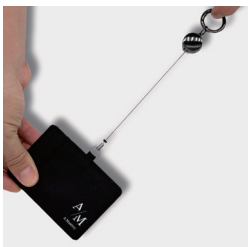

「作る」自分専用
秒速ミニマムバッグ

入れる、付ける、吊り下げる で 旅行・行楽の電車や車移動もスマートに

Flat Bag

シンデレラ
フィットする
小物類

小さく見えて
小分けしながら
沢山入る

電車 自転車 自動車 飛行機

移動のスタイルに合わせて作れるカスタマイズ

Smart Bag

小さく見えて容量大
(スマホも2台入る)

小分けできる
内側ポケット

ミニмумバッグに大切な「薄さ」 シンデレラフィットする様々なアイテム

リールコード付き
IC Card Case

ジャストフィット
Flat Wallet

ハンカチは吊るして便利
嗜みクロス

窓付きの三つ折り
Key Wallet

電車移動に最高！
ゴソゴソから
さようなら

薄さは正義
薄く持ち運べて
出し入れしやすい

バッグに引っ掛け
クイックアクション
眼鏡やサングラスも拭ける
高機能ハンカチ

バッグに小さく収納
車の鍵も収納できる
ミニмумウォレット

さらにある「拡張」できる A Mastery のミニмумアイテム

窓付きで薄い
2つの仕切り
Window Wallet

薄くても容量大
窓付きも嬉しい
Window Pouch

小物もまとめる
バネ口金の
Pocket S

サングラスはこれ
バネ口金の
Pocket L

コードだけで完結
細めコードなら
Sash Cord