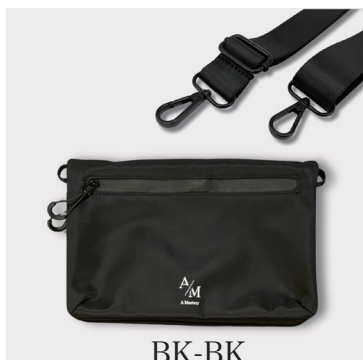

「作る」自分専用
秒速ミニマムバッグ

入れる、付ける、吊り下げる で 旅行・行楽の電車や車移動もスマートに

Flat Bag

シンデレラ
フィットする
小物類

小さく見えて
小分けしながら
沢山入る

電車 自転車 自動車 飛行機

移動のスタイルに合わせて作れるカスタマイズ

Smart Bag

小さく見えて容量大
(スマホも2台入る)

小分けできる
内側ポケット

ミニмумバッグに大切な「薄さ」 シンデレラフィットする様々なアイテム

リールコード付き
IC Card Case

ジャストフィット
Flat Wallet

ハンカチは吊るして便利
嗜みクロス

窓付きの三つ折り
Key Wallet

電車移動に最高！
ゴソゴソから
さようなら

薄さは正義
薄く持ち運べて
出し入れしやすい

バッグに引っ掛け
クイックアクション
眼鏡やサングラスも拭ける
高機能ハンカチ

バッグに小さく収納
車の鍵も収納できる
ミニмумウォレット

さらにある「拡張」できる A Mastery のミニмумアイテム

窓付きで薄い
2つの仕切り
Window Wallet

薄くても容量大
窓付きも嬉しい
Window Pouch

小物もまとめる
バネ口金の
Pocket S