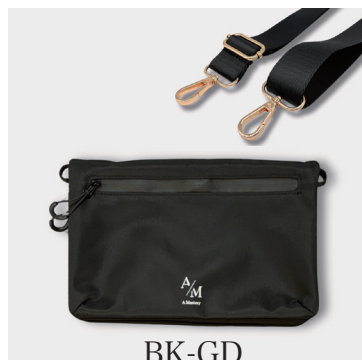

「作る」自分専用
秒速ミニマムバッグ

入れる、付ける、吊り下げる で 旅行・行楽の電車や車移動もスマートに

Flat Bag

シンデレラ
フィットする
小物類

小さく見えて
小分けしながら
沢山入る

電車 自転車 自動車 飛行機

移動のスタイルに合わせて作れるカスタマイズ

Smart Bag

小さく見えて容量大
(スマホも2台入る)

小分けできる
内側ポケット

ミニмумバッグに大切な「薄さ」 シンデレラフィットする様々なアイテム

リールコード付き
IC Card Case

ジャストフィット
Flat Wallet

ハンカチは吊るして便利
嗜みクロス

窓付きの三つ折り
Key Wallet

電車移動に最高！
ゴソゴソから
さようなら

薄さは正義
薄く持ち運べて
出し入れしやすい

バッグに引っ掛け
クイックアクション
眼鏡やサングラスも拭ける
高機能ハンカチ

バッグに小さく収納
車の鍵も収納できる
ミニмумウォレット

さらにある「拡張」できる A Mastery のミニмумアイテム

窓付きで薄い
2つの仕切り
Window Wallet

薄くても容量大
窓付きも嬉しい
Window Pouch

小物もまとめる
バネ口金の
Pocket S

サングラスはこれ
バネ口金の
Pocket L

コードだけで完結
細めコードなら
Sash Cord