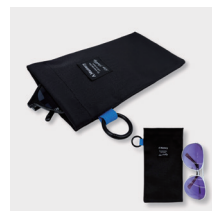

「作る」自分専用
秒速ミニマムバッグ

入れる、付ける、吊り下げる で 旅行・行楽の電車や車移動もスマートに

Flat Bag

シンデレラ
フィットする
小物類

小さく見えて
小分けしながら
沢山入る

電車 自転車 自動車 飛行機

移動のスタイルに合わせて作れるカスタマイズ

Smart Bag

小さく見えて容量大
(スマホも2台入る)

小分けできる
内側ポケット

ミニмумバッグに大切な「薄さ」 シンデレラフィットする様々なアイテム

リールコード付き
IC Card Case

ジャストフィット
Flat Wallet

ハンカチは吊るして便利
嗜みクロス

窓付きの三つ折り
Key Wallet

電車移動に最高！
ゴソゴソから
さようなら

薄さは正義
薄く持ち運べて
出し入れしやすい

バッグに引っ掛け
クイックアクション
眼鏡やサングラスも拭ける
高機能ハンカチ

バッグに小さく収納
車の鍵も収納できる
ミニмумウォレット

さらにある「拡張」できる A Mastery のミニмумアイテム

窓付きで薄い
2つの仕切り
Window Wallet

薄くても容量大
窓付きも嬉しい
Window Pouch

小物もまとめる
バネ口金の
Pocket S

サングラスはこれ
バネ口金の
Pocket L

コードだけで完結
細めコードなら
Sash Cord